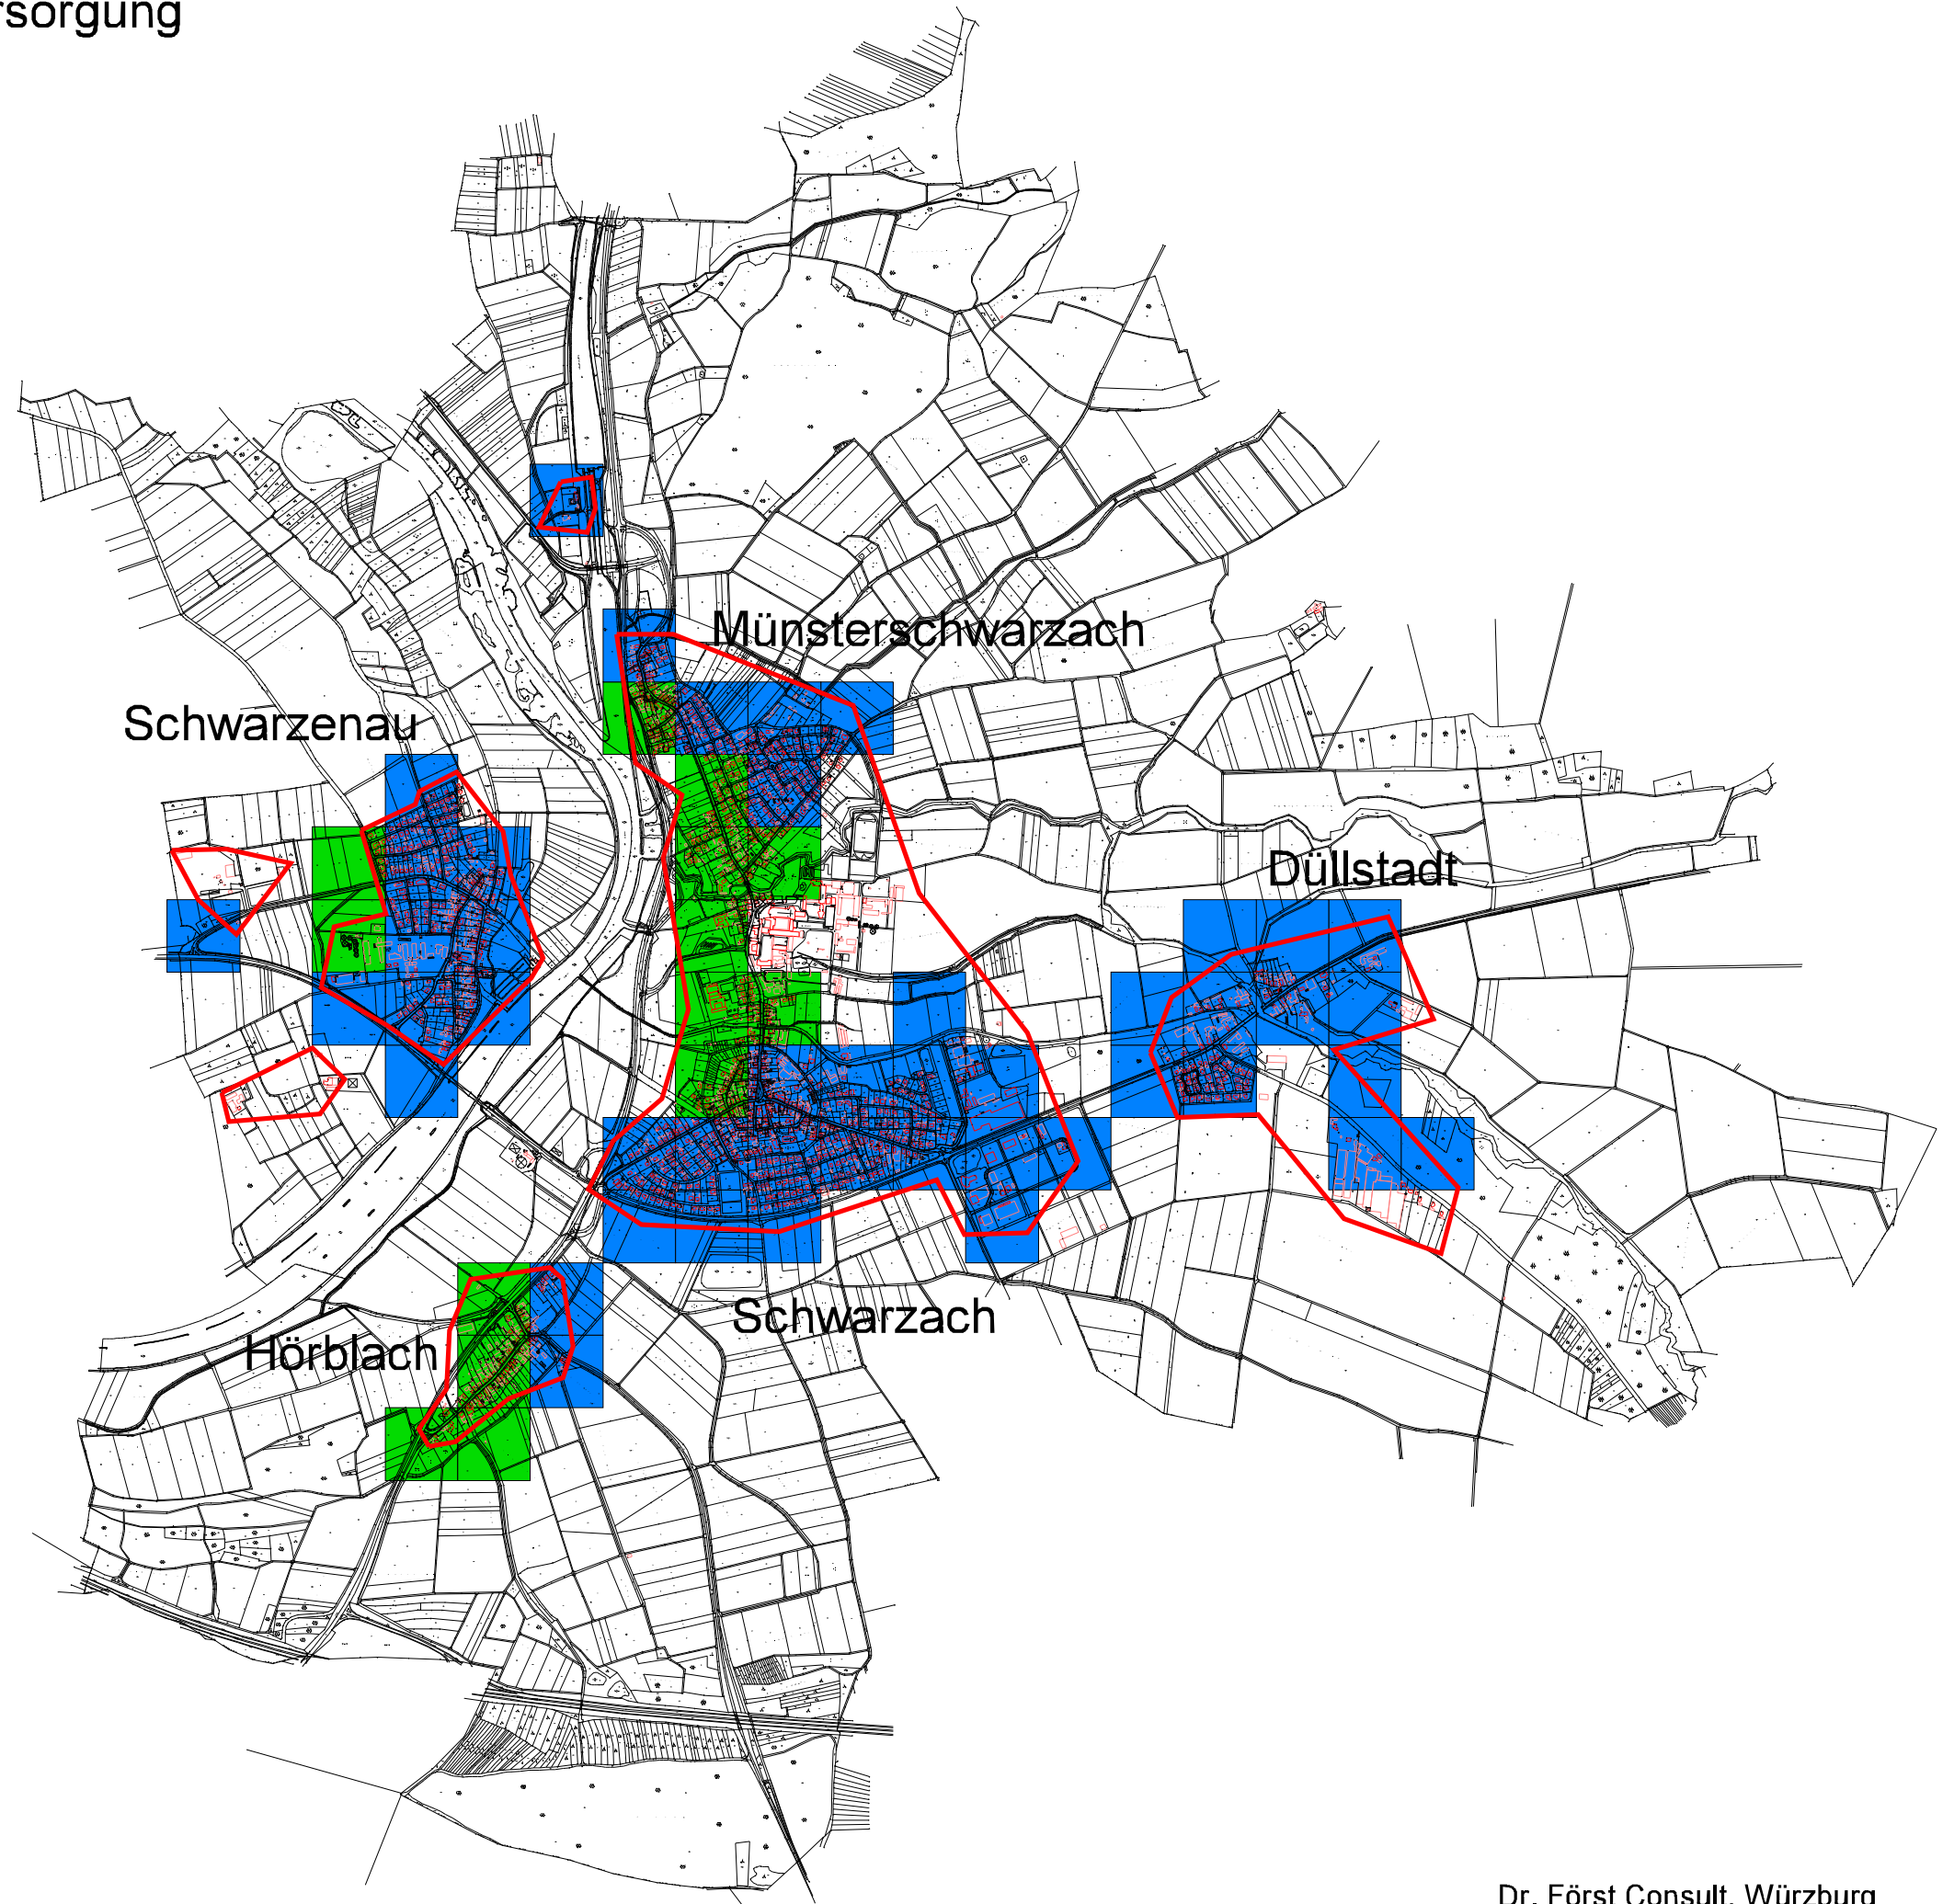

Markt Schwarzach am Main Ist-Versorgung  
Stand vor Markterkundung  
Übersicht

 vorläufiges  
Ausbaubereich

Bandbreiten in Down/Upload

 15 Mbit/s / 1 Mbit/s und weniger

 16 Mbit/s / 1 Mbit/s

0 500 1000 Meter